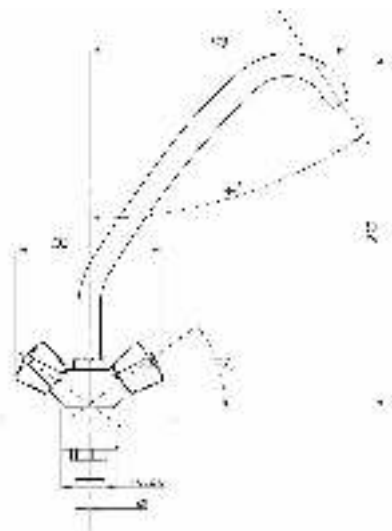

77

80

89

99

Смеситель для кухни
и раковины
серия: СТАНДАРТ-Б
арт. **PSM-117-89**
материал: Латунь
кран-буксы
гибкая подводка: нет
тип: См-МДЦБр

04

06

30