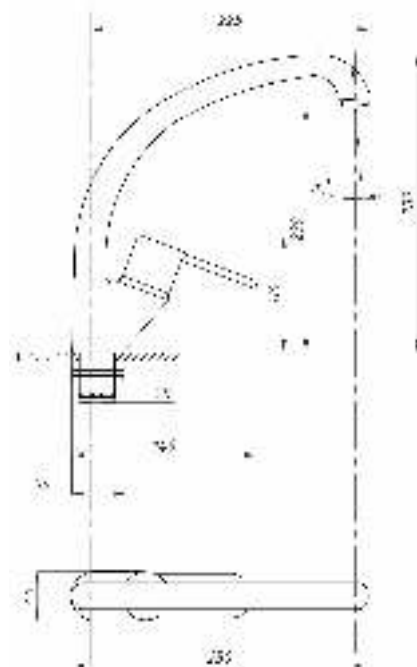

Смеситель для кухни
серия: ПЛЮС
арт. **PSM-335-008**
материал: Латунь
картридж: 40мм
гибкая подводка: нет
тип: См-МОЦБА

017

023