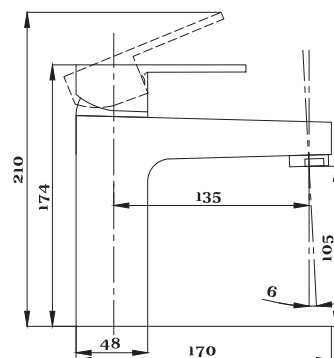

Смеситель для раковины
серия: 700
арт. **PSM-700-5**
материал: Латунь
картридж: 40мм
гибкая подводка: 40см
тип: См-УМОЦБА