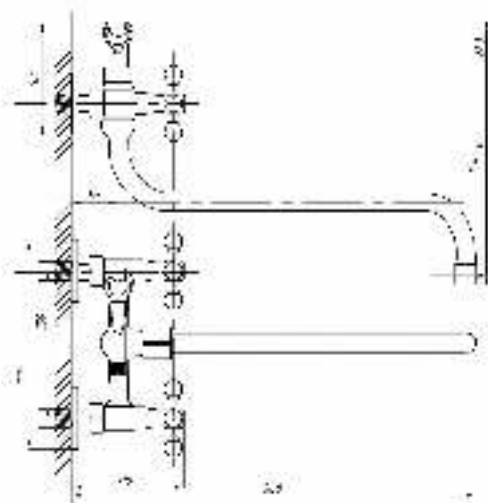

Кран для одной воды
серия: ПЛЮС
арт. **PSM-906-008**
материал:
Нерж. сталь AISI 304
кран-букса
гибкая подводка: нет
тип: Кр-ЦБА

серия СТАНДАРТ А

Смеситель для ванны с душем
серия: СТАНДАРТ-А
арт. **PSM-158-89**
материал: Латунь
кран-буксы
дивертор:
Керамический
эксцентрики: Рус
тип: См-ВУДРНШЛА