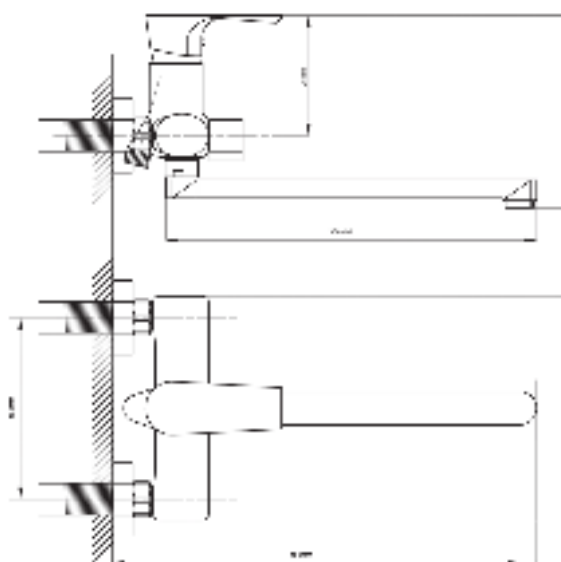

серия 400

Смеситель для ванны с душем
серия: 400
арт. **PSM-400-1**
материал: Латунь
картридж: 35мм
дивертор: Вытяжной
эксцентрики: Евро
тип: См-ВОРНШЛА

Смеситель для ванны с душем
серия: 400
арт. **PSM-400-2**
материал: Латунь
картридж: 35мм
дивертор:
Керамический
эксцентрики: Евро
тип: См-ВУОРНШЛА