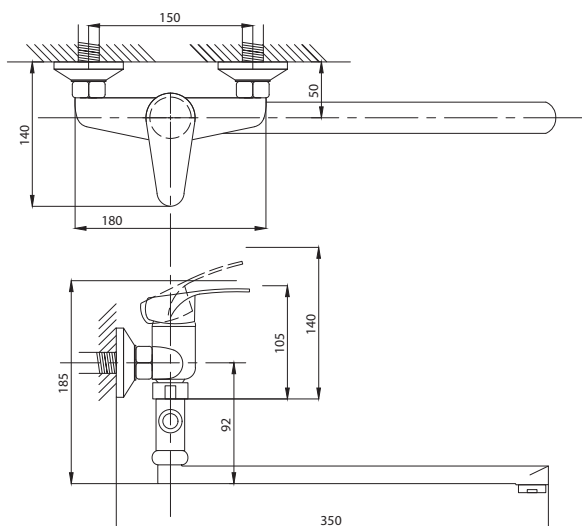

80

89

99

серия КОМПЛЕКТАЦИЯ

Смеситель для ванны
серия: КОМПЛЕКТАЦИЯ
арт. **PSM-104-1**
материал: Латунь
картридж: 35мм.
дивертор: Вытяжной
эксцентрики: Евро
тип: См-ВОРНШЛА

Смеситель для ванны
с душем
серия: КОМПЛЕКТАЦИЯ
арт. **PSM-104-2**
материал: Латунь
картридж: 35мм
дивертор: Керамиче-
ский
эксцентрики: Евро
тип: См-ВУОРНШЛА