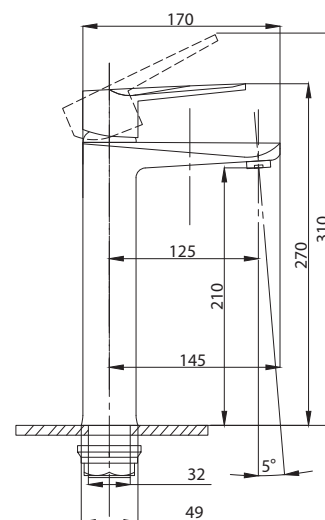

Смеситель для раковины
серия: STEEL
арт. **PSM-300-5**
материал:
Нерж. сталь AISI 304
картридж: 35мм
гибкая подводка: 40см.
тип: См-УМОЦБА

Смеситель для раковины
серия: STEEL
арт. **PSM-300-6**
материал:
Нерж. сталь AISI 304
картридж: 35мм
гибкая подводка: 40см.
тип: См-УМОЦБА