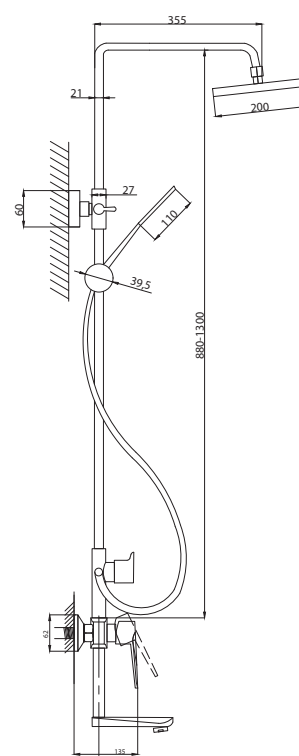

Душевая система
серия: STEEL
арт. **PSM-300-8**
материал:
Нерж. сталь AISI 304
картридж: 35мм
дивертор:
керамический
трёхдиапазонный
эксцентрики: Евро
тип: См-ВДшОРНТрА