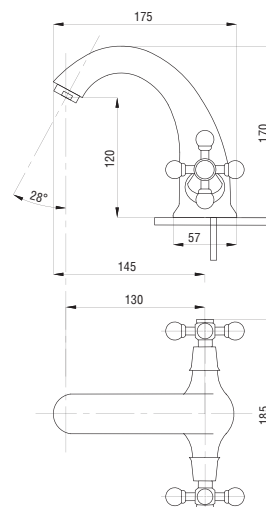

50

65

77

80

89

99

Смеситель для раковины
серия: СТАНДАРТ-А
арт. **PSM-712-89**
материал: Латунь
кран-буксы
гибкая подводка: нет
тип: См-УмДЦБА

Смеситель для кухни и раковины настенный
серия: СТАНДАРТ-А
арт. **PSM-106-89**
материал: Латунь
кран-буксы
эксцентрики: Рус.
тип: См-МДРНА,
См-УмДРНА