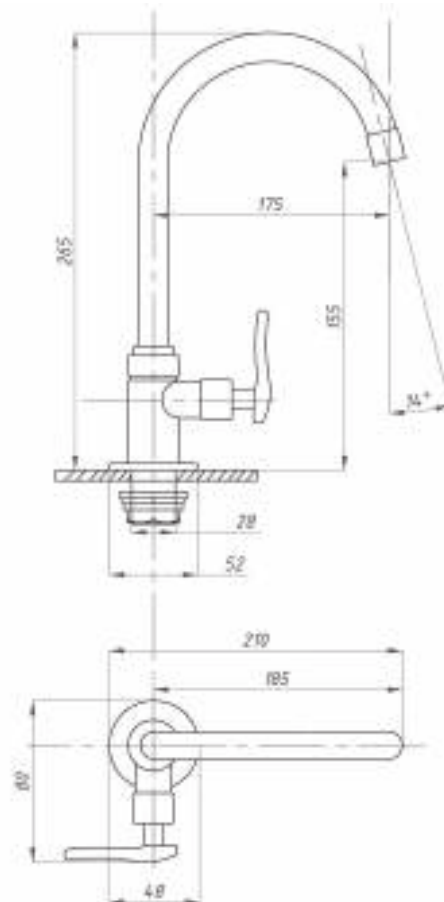

008

023

Смеситель для раковины и кухни
серия: ПЛЮС
арт. **PSM-425-008**
материал: Латунь
картридж: 40мм
гибкая подводка: нет
тип: См-МОЦБА,
См-УМОЦБА

017

023

Кран для одной воды
серия: ПЛЮС
арт. **PSM-905-89**
материал: Латунь
кран-букса
гибкая подводка: нет
тип: Кр-ЦБА