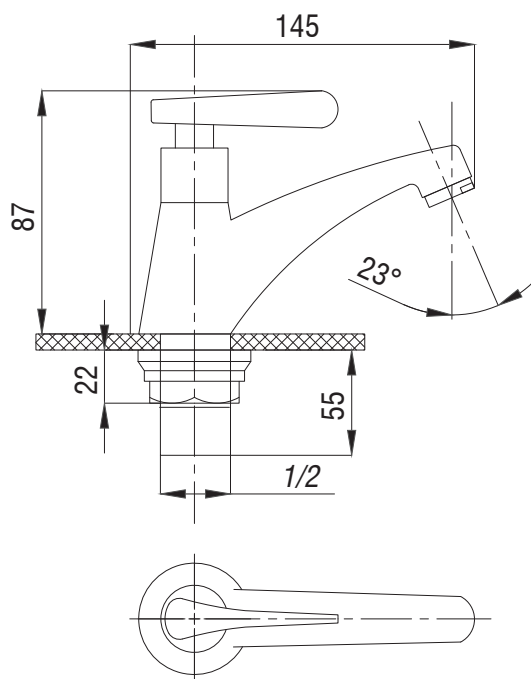

Кран для одной воды
серия: КОМПЛЕКТАЦИЯ
арт. **PSM-104-15**
материал:
Нерж. сталь AISI 304
кран-букса
гибкая подводка: нет
тип: Кр-ЦБА