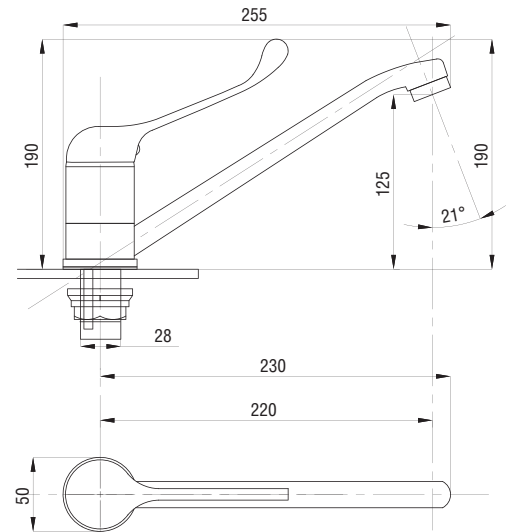

серия МЕДИК

Смеситель для раковины
и кухни локтевой
серия: МЕДИК
арт. **PSM-215-055**
материал: Латунь
картридж: 40мм
гибкая подводка: нет
тип: См-УмлЦБА,
См-МлЦБА

Смеситель для кухни и раковины локтевой
серия: МЕДИК
арт. **PSM-425-055**
материал: Латунь
картридж: 40мм
гибкая подводка: нет
тип: См-МЛЦБА,
См-УмлЦБА