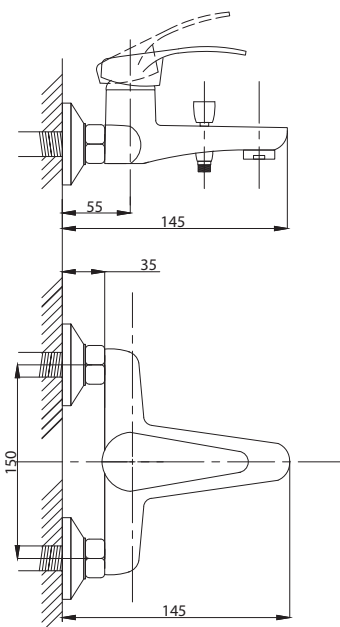

80

89

99

серия КОМПЛЕКТАЦИЯ

Смеситель для ванны
серия: КОМПЛЕКТАЦИЯ
арт. **PSM-104-1**
материал: Латунь
картридж: 35мм.
дивертор: Вытяжной
эксцентрики: Евро
тип: См-ВОРНШЛА

Смеситель для ванны
с душем
серия: КОМПЛЕКТАЦИЯ
арт. **PSM-104-2**
материал: Латунь
картридж: 35мм
дивертор: Керамиче-
ский
эксцентрики: Евро
тип: См-ВУОРНШЛА