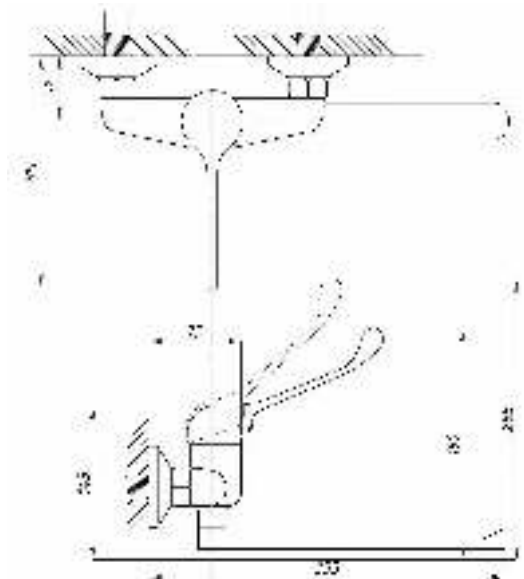

Смеситель для раковины и кухни настенный локтевой
серия: МЕДИК
арт. **PSM-508-055**
материал: Латунь
картридж: 40мм
эксцентрики: Евро
тип: См-УмлРНА,
См-МЛРНА