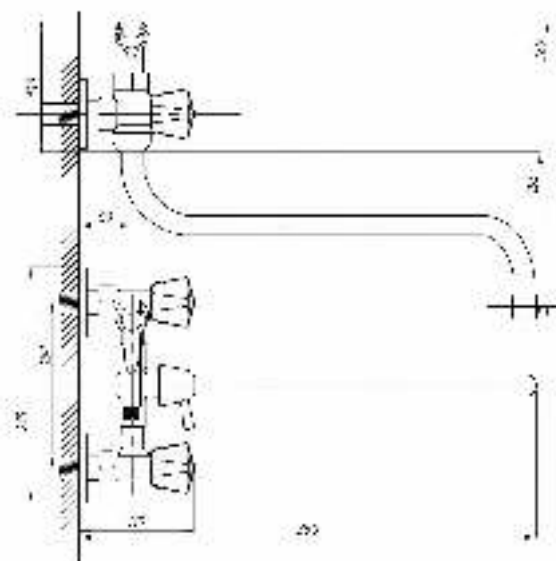

серия СТАНДАРТ Б

Смеситель для ванны с душем
серия: СТАНДАРТ-Б
арт. **PSM-150-89**
материал: Латунь
кран-буксы
дивертор: Флажковый
эксцентрики: Рус
тип: См-ВУДРНШЛА

04

06

30

65

77

80