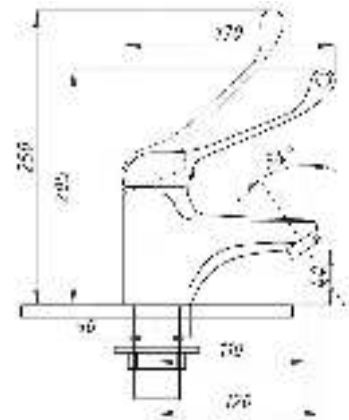

Смеситель для раковины локтевой
серия: МЕДИК
арт. **PSM-740-055**
материал: Латунь
картридж: 40мм
гибкая подводка: нет
тип: См-УмлЦБА