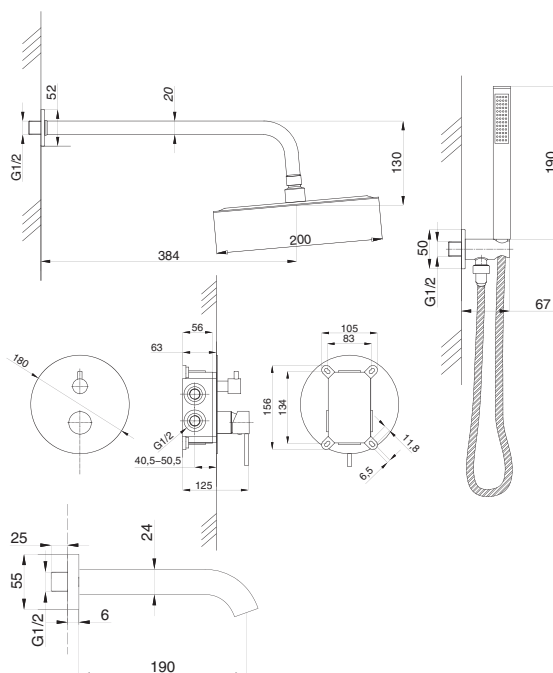

Смеситель с гигиеническим душем встраиваемый
 серия: CUBE
 арт. **PSM-CB-0720**
 материал: Латунь
 картридж: 25мм.
 тип: См-БдОРЗШл

STANDART

Смеситель с гигиеническим душем встраиваемый
 серия: STANDART
 арт. **PSM-ST-0710**
 материал: Латунь
 картридж: 25мм.
 тип: См-БдОРЗШл